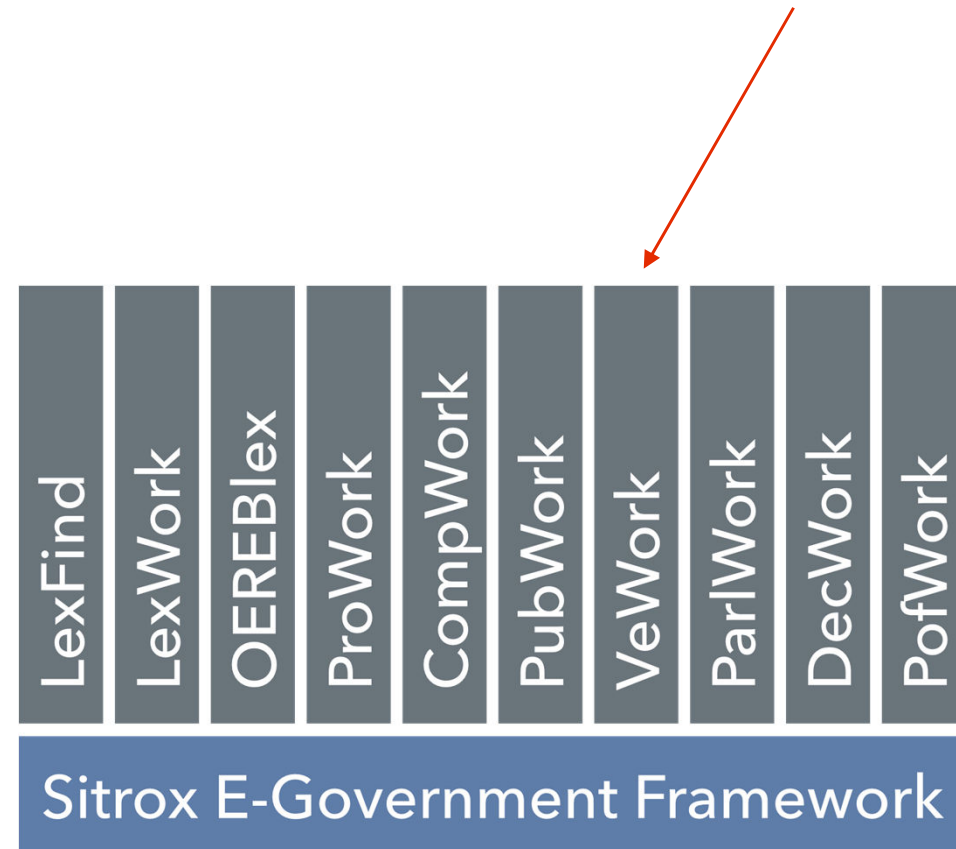

VeWork

Freitag, 24. April 2026

Jimmy Ritz, Jurist

Dienststelle für innere und kommunale Angelegenheiten (DIKA)

Inhalt

- W-Fragen
- Analyse
- Ausblick
- Austausch

Wer?

- Kanton
 - DIKA
 - Staatskanzlei (IVS)
- Gemeinden
- Sitrox
 - AG, (BL,) GR, JU, LU, SZ, SO, ZG arbeiten mit VeWork